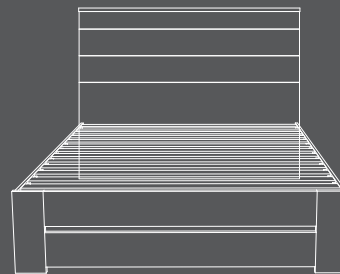

Specifications.

AZA B42
478W x 569H

AZA B62
598W x 569H

AZA L104
998W x 889H

AZA C85
798W x 1081H

AZA S66
598W x 1337H

AZA T106
998W x 1337H

AZA L168
1551W x 889H

AZA D104
998W x 1839H

AZA D168
1551W x 1839H

HEADBOARDS

- AZA HBKS** 1156W x 1218H x 116D
- AZA HBQ** 1616W x 1218H x 116D
- AZA HBK** 1766W x 1218H x 116D

BED FRAMES

- AZA BFKS** 1156W x 1218H x 2190L
- AZA BFQ** 1616W x 1218H x 2190L
- AZA BFK** 1766W x 1218H x 2190L